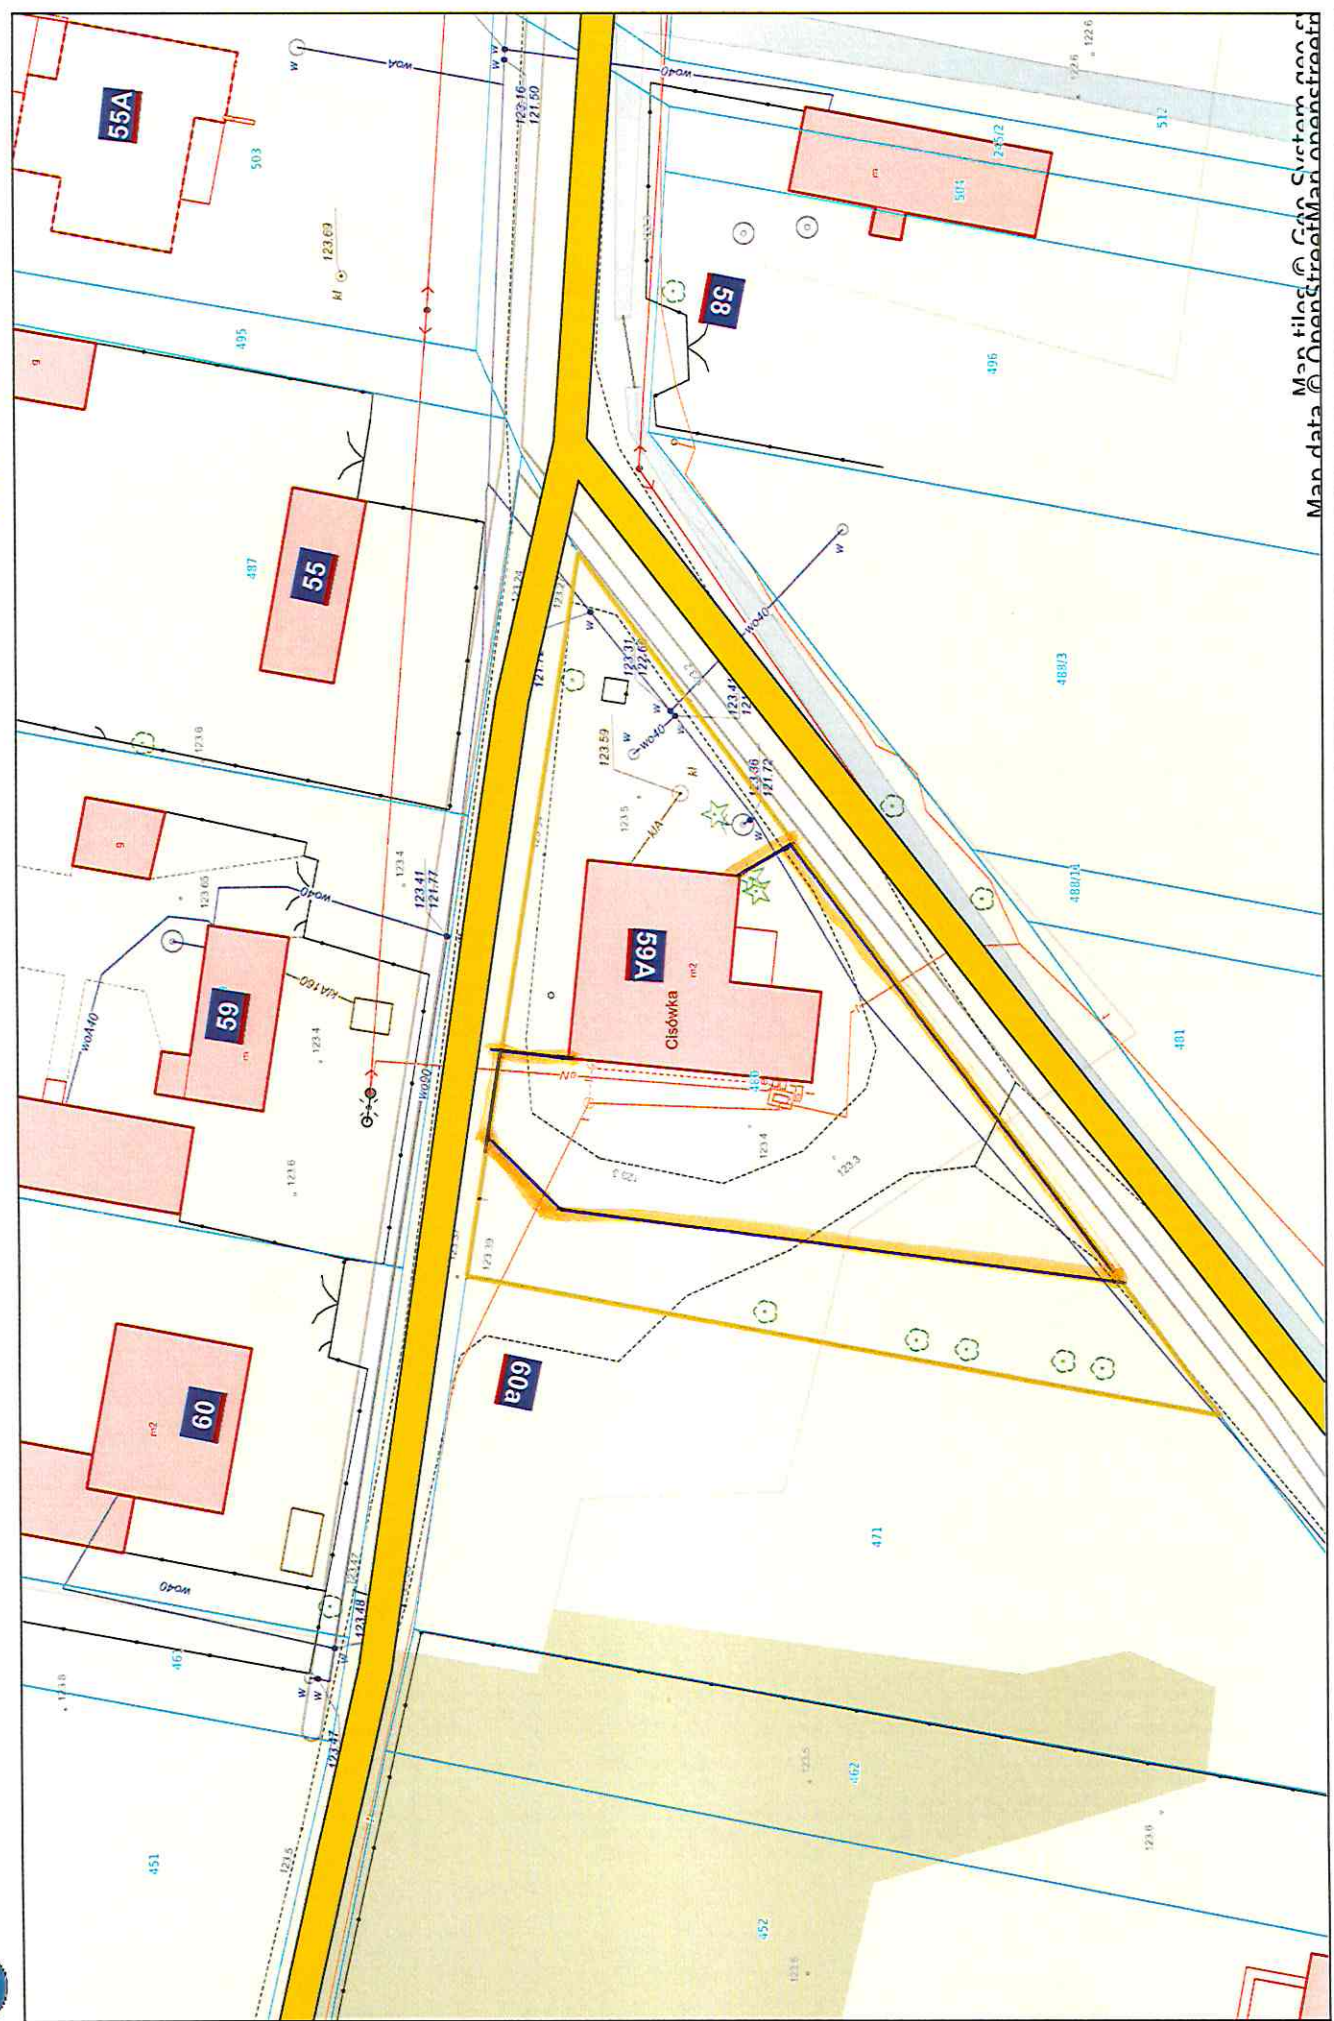

Stanisławów - System Informacji Przestrzennej

skala 1 : 500

Cisówka

Man tiled © Cam System s.a.s
Man data © OpenStreetMap contributors

Poręb